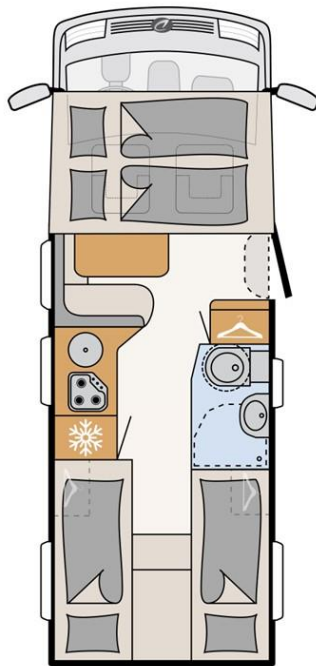

Campers McRent 2025

McRent

McRent