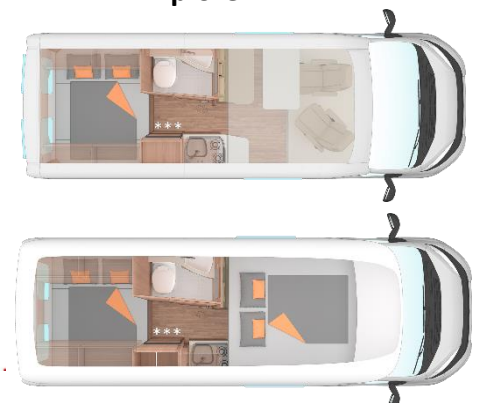

Camper types Apollo Campers Europa 2025

Voertuigspecificaties

Type	Duo	Duo Plus	Explorer
Merk (voorbeeld)	Weinsberg CaraBus 541MQ	Weinsberg CaraCompact 600MG	Weinsberg CaraBus 600DQ/ 600MQH
Transmissie	Automaat	Automaat	Automaat
Aandrijving	2WD	2WD	2WD
Brandstof	Diesel	Diesel	Diesel
Brandstofverbruik	8L per 100km	9.5L per 100km	-
Brandstofcapaciteit	85L	85L	-
Gewicht	3500kg	3500kg	-
Rijbewijs	B	B	-
Interne doorloop	Ja	Ja	Ja
Douche/toilet	Ja/Ja	Ja/Ja	Ja/Ja
Verwarming bestuurderscabine	Ja	Ja	Ja
Verwarming woonruimte	Ja	Ja	-
Airco bestuurderscabine	Ja	Ja	Ja
Airco woonruimte	Nee	Nee	-
Max. aantal passagiers	2 Volwassenen	2 Volwassenen	4 Volwassenen
Lengte	5.99m	6.80m-8.0m	5.9m
Breedte	2.06m	2.20m-2.30m	2.1m
Hoogte	2.74m	2.80m-2.84m	2.60m-3.20m
Interne stahoogte	2.05m	2.00m	2.18m-2.46m
Geschikt voor autostoeltjes	Ja	Ja	-
Leeftijd camper	Maximaal 3 jaar oud	Maximaal 3 jaar oud	Maximaal 3 jaar oud

Dag-/en nachttindeling

Duo

Explorer