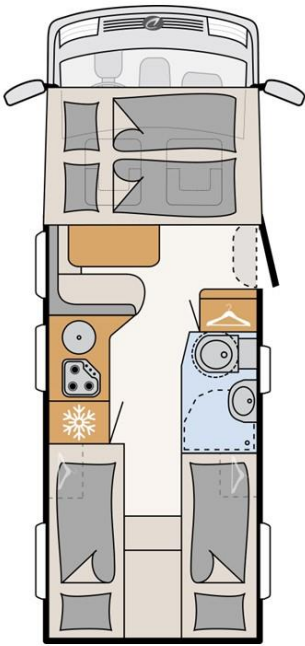

McRent

Comfort Luxury