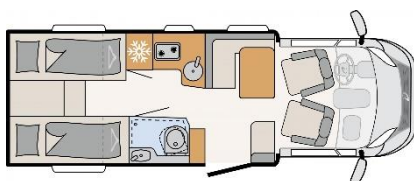

Dag-/en nachtingdeling

Compact Plus