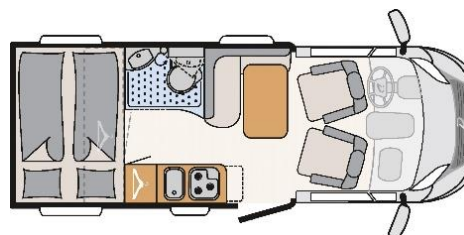

Dag-/en nachtingdeling

Compact Standaard

Compact Plus

McRent garandeert het aantal zitplaatsen en het aantal slaappleatsen maar nooit een specifieke indeling.

Camper types McRent 2024

Voertuigspecificaties