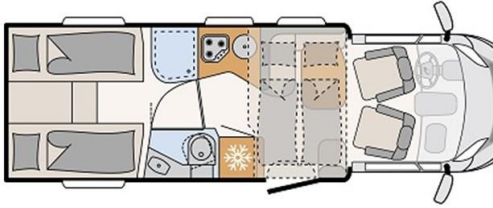

Campers McRent 2024

Compact Plus