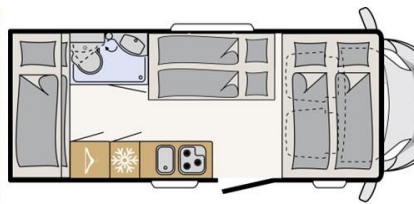

Family Plus