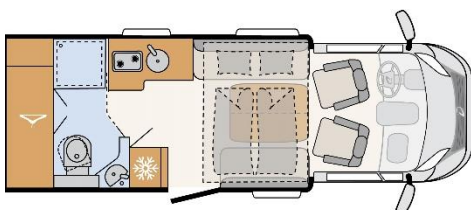

Dag-/en nachtingdeling

Compact Standaard

Compact Plus

McRent garandeert het aantal zitplaatsen en het aantal slaappleatsen maar nooit een specifieke indeling.

Camper types McRent 2024

Voertuigspecificaties