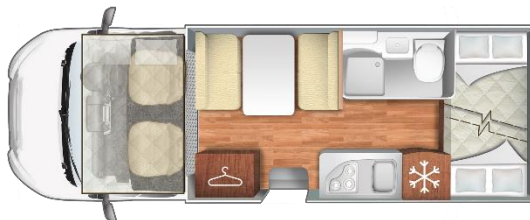

Adventurer