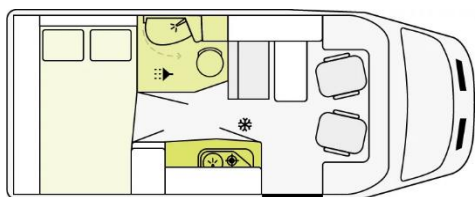

Dag-/en nachtindeling

Rainbow

Voyager