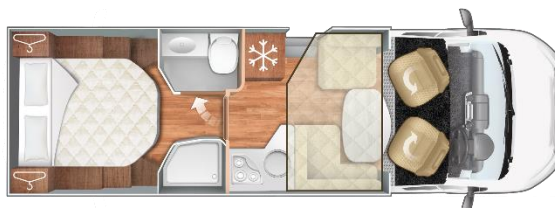

Camper types Just Go Campers 2024

Voertuigspecificaties

Type	Rainbow	Voyager
Merk	Fiat/Ford	Fiat/Ford
Transmissie	Automaat	Automaat
Aandrijving	2WD	2WD
Brandstof	Diesel	Diesel
Brandstofverbruik	-	-
Brandstofcapaciteit	80L	80L
Gross Vehicle Weight/Payload		3500kg/364kg
Interne doorloop	Ja	Ja
Douche/toilet	Ja/Ja	Ja/Ja
Verwarming bestuurderscabine	Ja	Ja
Verwarming woonruimte	Ja	Ja
Airco bestuurderscabine	Ja	Ja
Airco woonruimte	Nee	Nee
Aantal zitplaatsen	2 Volwassenen	4 Volwassenen
Aantal slaapplekken	2 Volwassenen	4 Volwassenen
Lengte	5.99-6.71m	7.50m
Breedte	2.35m	2.35m
Hoogte	2.95m	3.00m
Interne stahoogte	1.95m	2.08m
Geschikt voor autostoeltjes		Ja, 2 en Isofix
Leeftijd camper	-	-
Rondleiding		Bekijk hier de video

Dag-/en nachtindeling

Rainbow

Voyager