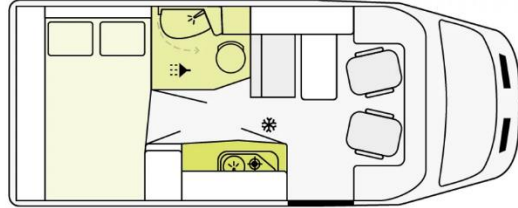

Camper types Just Go Campers 2024

Rainbow