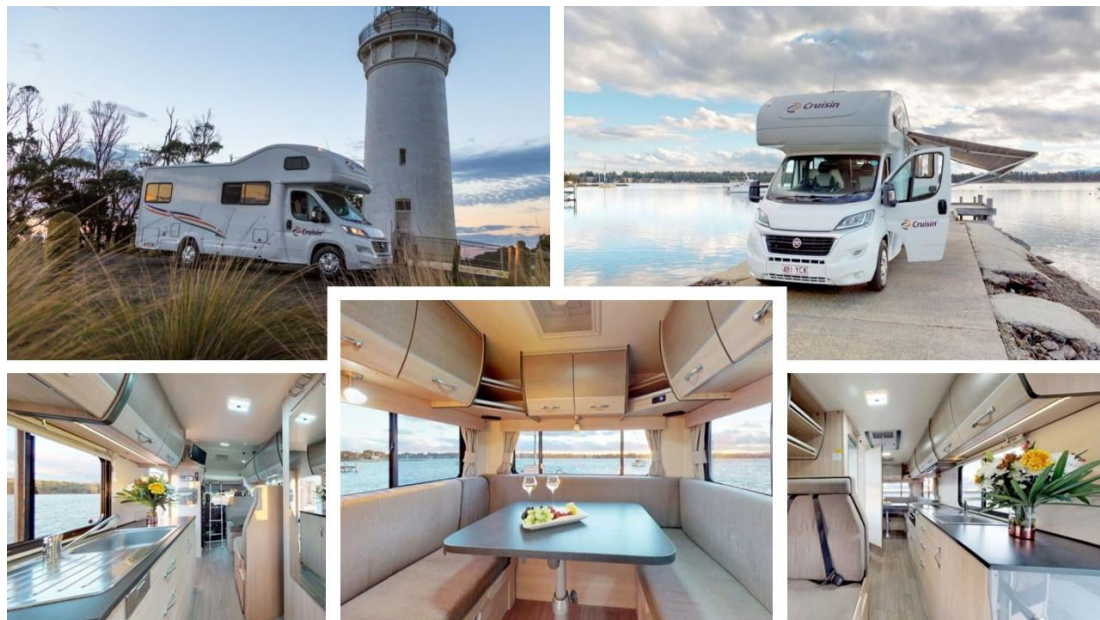

Discovery 6 Berth