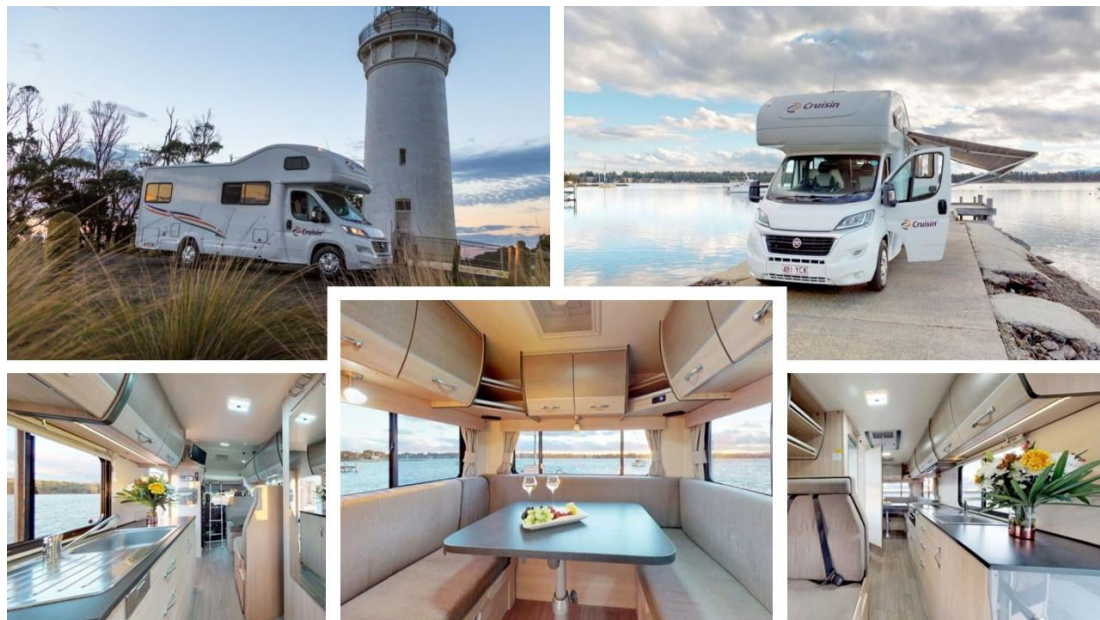

Camper types Cruisin' Motorhomes 2024/2025

Seeker 4 Berth

Adventurer 4 Berth

Discovery 6 Berth

Camper types Cruisin' Motorhomes 2024/2025

Voertuigspecificaties

Type	Cruisin' Deluxe 4 Berth	Cruisin' Deluxe 6 Berth
	Nieuw model	
Merk	Fiat	Fiat
Transmissie	Automaat	Automaat
Aandrijving	2WD	2WD
Brandstof	Diesel	Diesel
Brandstofverbruik	14L/100km	14L/100km
Brandstofcapaciteit	90L	90L
Interne doorloop	Ja	Ja
Douche/toilet	Ja/Ja	Ja/Ja
Verwarming bestuurderscabine	Ja	Ja (240v)
Verwarming woonruimte	Ja (240v)	Ja
Airco bestuurderscabine	Ja	Ja (240v)
Airco woonruimte	Ja (240v)	Ja
Max. aantal passagiers	4 Volwassenen	6 Volwassenen
Lengte	7.20m	7.20m
Breedte	2.30m	2.30m
Hoogte	3.50m	3.50m
Interne stahoogte	2.00m	2.00m
Geschikt voor kinderen onder 8 jaar	Ja	Ja
Geschikt voor baby's tot 6 maanden	Ja	Ja
Leeftijd camper	0 – 2.5 jaar oud	0 – 2.5 jaar oud
	Bekijk hier de rondleiding	Bekijk hier de rondleiding